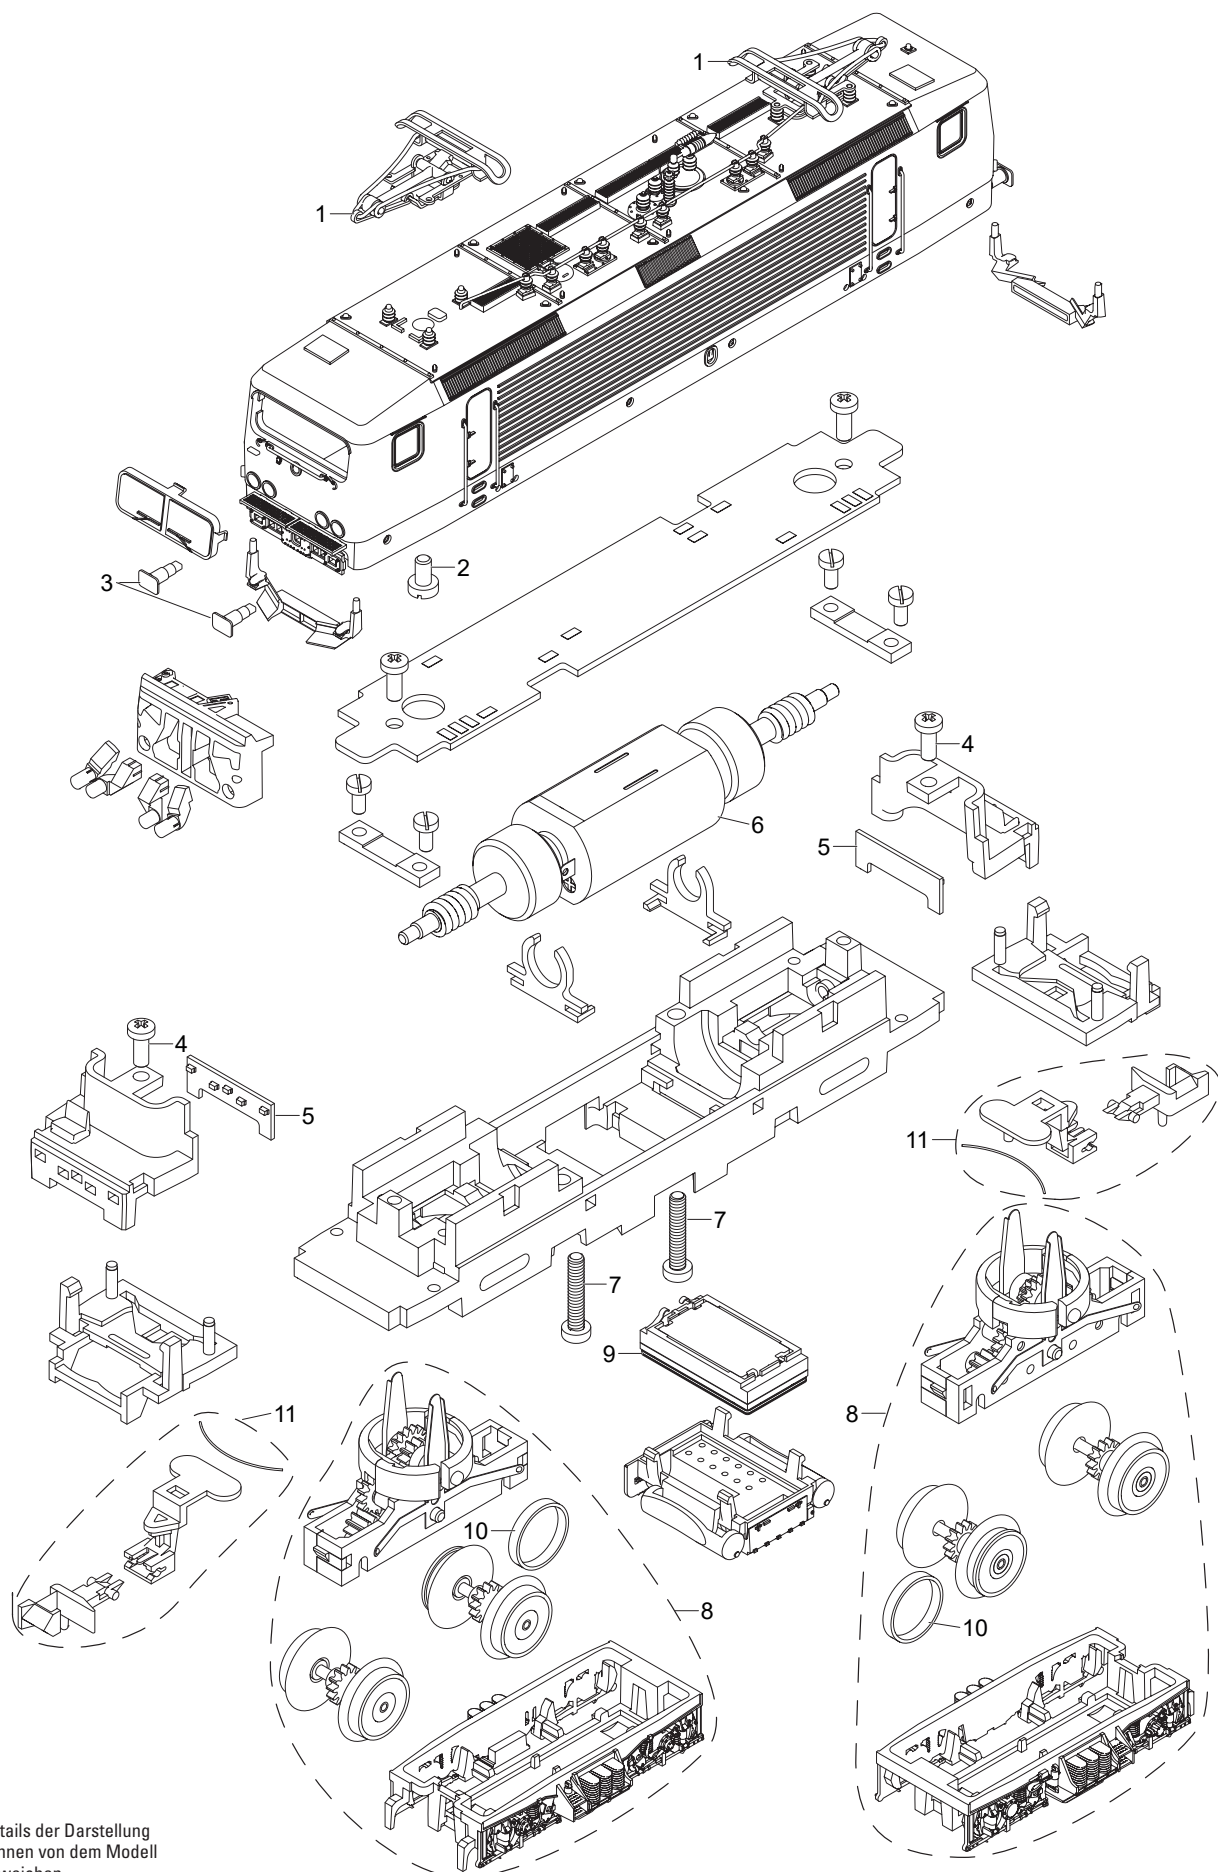

# Einzelteile der Lokomotive 16431

# MINITRIX

Details der Darstellung können von dem Modell abweichen.

# Einzelteile der Lokomotive 16431

---

Lfd. Nr.	Benennung	Bestell-Nr.
1	Stromabnehmer	E366 486
2	Zylinderschraube	E19 8002 28
3	Puffer	E22 3369 00
4	Schraube	E19 8052 28
5	Beleuchtungsplatine	E366 506
6	Motor	E366 502
7	Schraube	E317 944
8	Drehgestell	E366 511
9	Lautsprecher	E321 205
10	Haftreifen	E12 2258 00
11	Kupplung	E238 674
	Kupplungshaken, Bremsschlauch	E180 834
	Schneepflug	E366 839